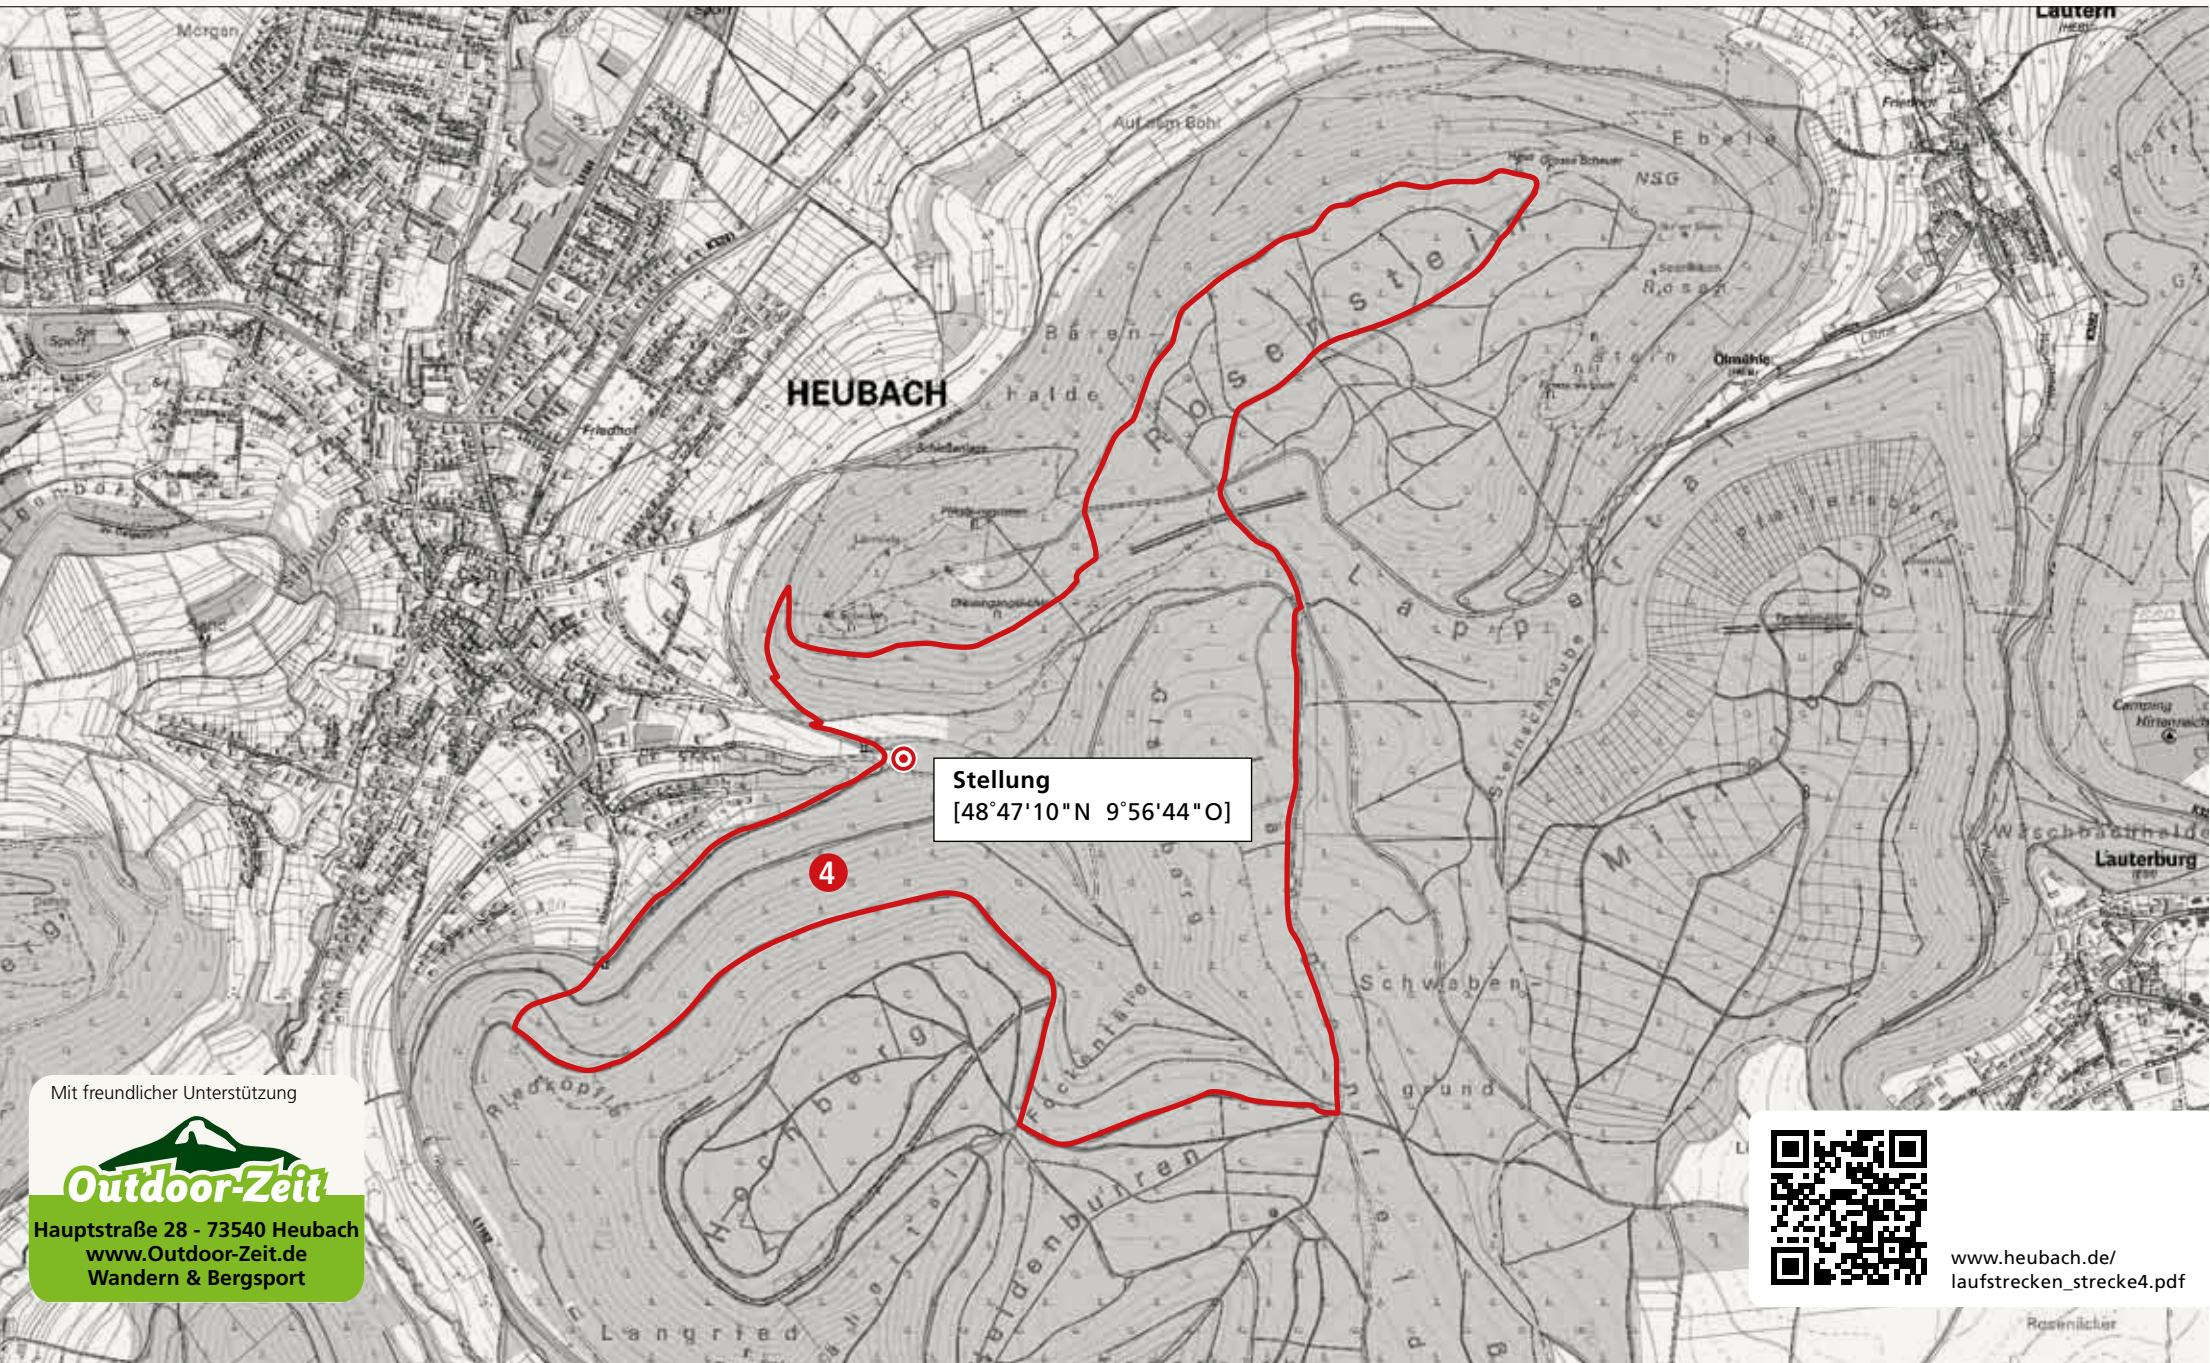

STRECKE 4

Kids in the wood

Beschreibung STRECKE 4

Kids in the wood

Parkplatz Stellung » Schillerweg bis Hindenburg Platz » Trail hoch zum Fritz-Spießhofer-Weg » entlang bis Kinderfestplatz » Waldparkplatz Rosenstein » Rosenstein Panoramaweg Richtung Große Scheuer » Scheuerhauweg » Lemppweg runter auf Franz-Keller-Straße » Parkplatz Stellung

Kinderfestplatz Rosenstein

INFO
 ↗ **mittel**
 ↪ **Länge: 8,33 km**
 ≡ **Höhenmeter: 291 hm**

Mit freundlicher Unterstützung

Hauptstraße 28 - 73540 Heubach
www.Outdoor-Zeit.de
Wandern & Bergsport

www.heubach.de/laufstrecken_strecke4.pdf