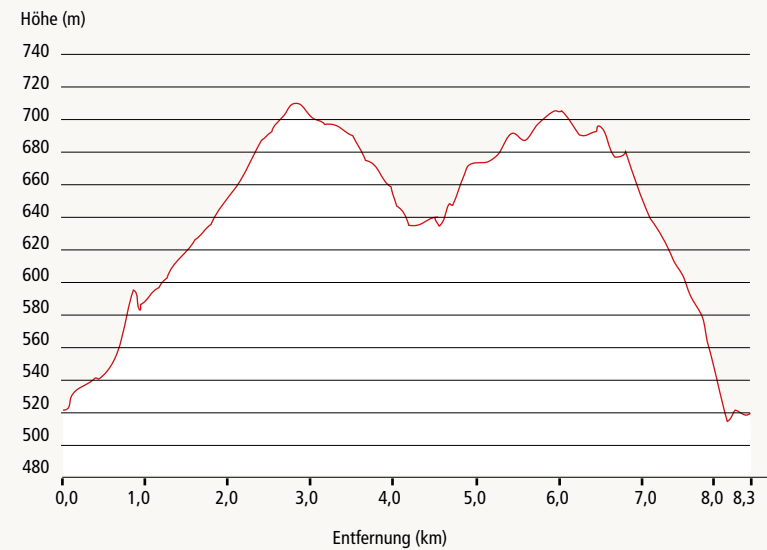

STRECKE 4

Kids in the wood

Beschreibung STRECKE 4

Kids in the wood

Parkplatz Stellung » Schillerweg bis Hindenburg Platz » Trail hoch zum Fritz-Spießhofer-Weg » entlang bis Kinderfestplatz » Waldparkplatz Rosenstein » Rosenstein Panoramaweg Richtung Große Scheuer » Scheuerhauweg » Lemppweg runter auf Franz-Keller-Straße » Parkplatz Stellung

Kinderfestplatz Rosenstein

INFO
 ↗ **mittel**
 ↪ **Länge: 8,33 km**
 ≡ **Höhenmeter: 291 hm**

Mit freundlicher Unterstützung

Hauptstraße 28 - 73540 Heubach
www.Outdoor-Zeit.de
Wandern & Bergsport

www.heubach.de/laufstrecken_strecke4.pdf