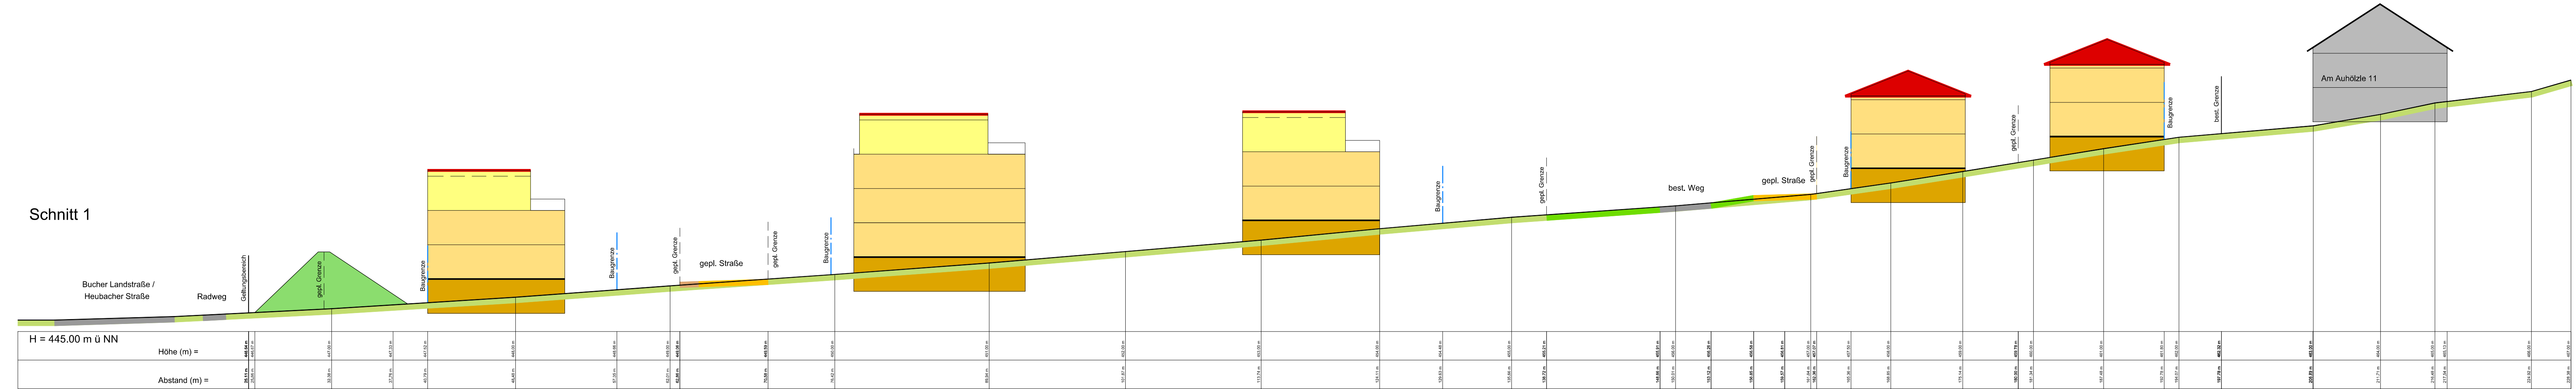

Schnitt 1

Stadt Heubach
Gemarkung Heubach
Bebauungsplan
Auhölzle
Vorentwurf 1.2
Geländeschnitt 1

Stand:
04.01.2021